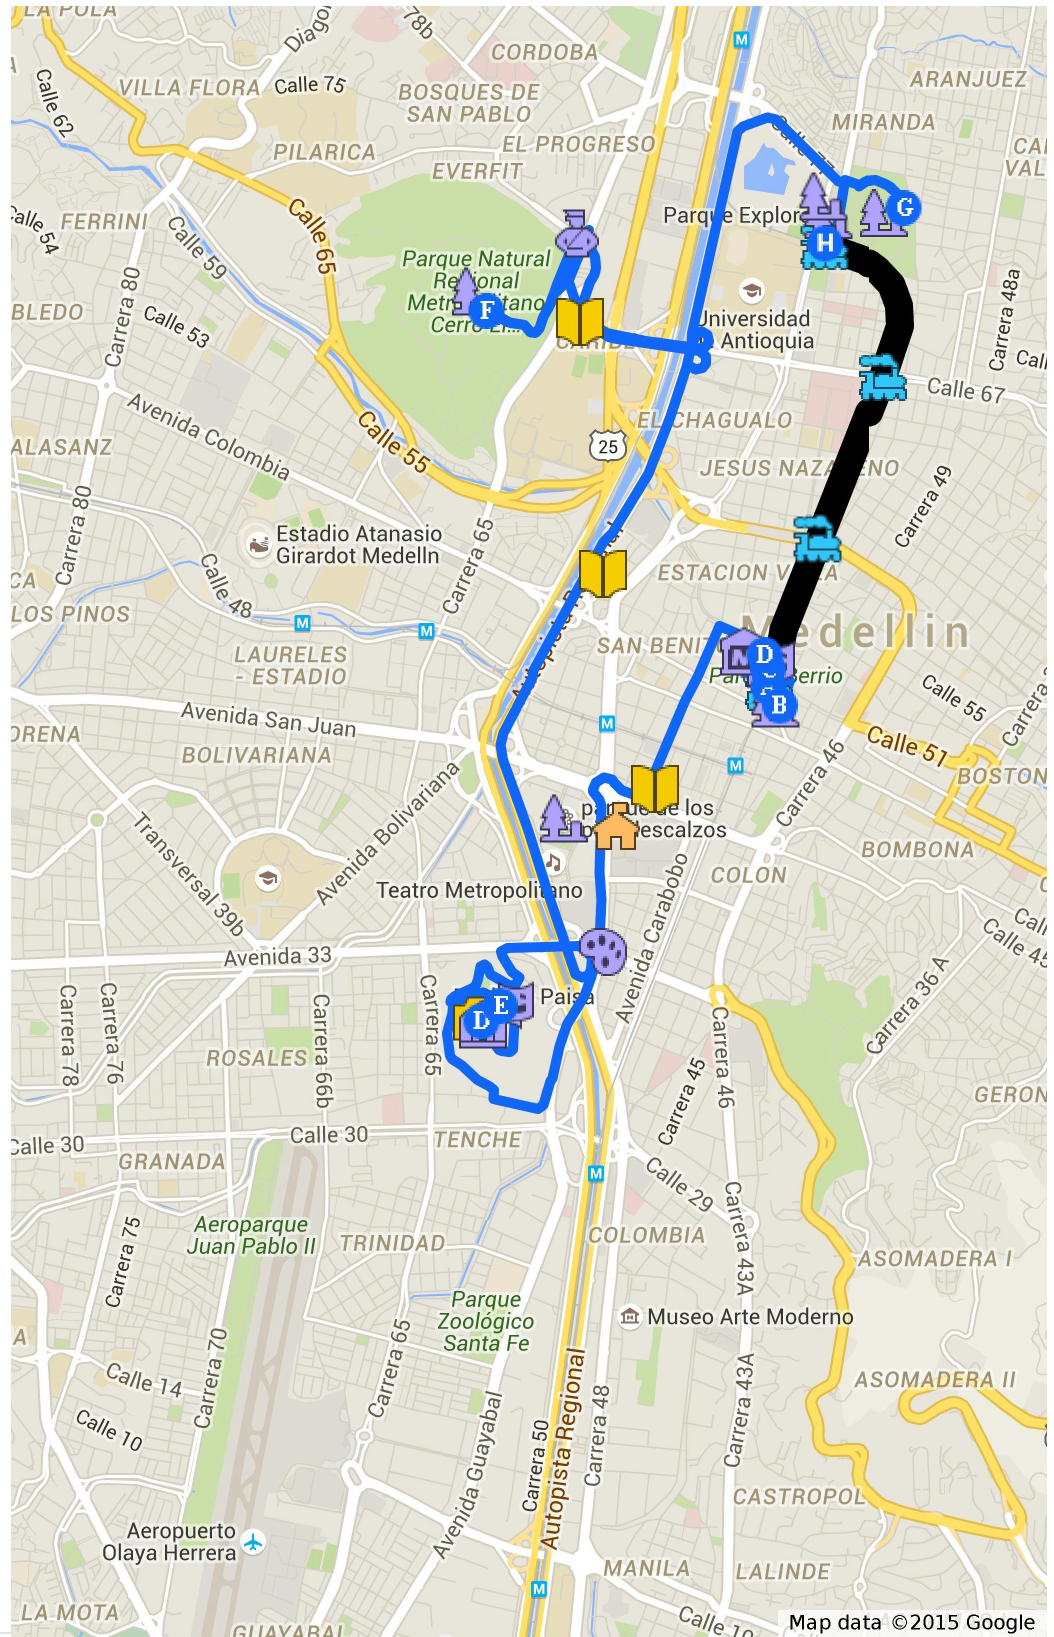

Mapa Medellin Turismo

Sitios de interes

-  Pueblito Paisa
-  Cerro Nutibara
-  Teatro Al Aire Libre Carlos Vieco
-  Museo De Antioquia
-  Hotel Botero Plaza
-  Parque Natural Regional Metropolitano Cerro El Volador
-  Jardín Botánico Joaquín Antonio Uribe
-  SENA - Regional Antioquia
-  Estación Metro Universidad
-  Estación Metro Hospital
-  Estación Metro Prado
-  Estación Metro Parque Berrio
-  PARQUE BERRIO
-  Palacio de la Cultura Rafael Uribe Uribe
-  Acuario Parque Explora
-  parque norte medellin
-  Ciudad Universitaria
-  parque de los pies descalzos
-  POLICIA NACIONAL
-  Glorieta Exposiciones
-  Centro Cívico de Antioquia Plaza de la Libertad
-  Biblioteca EPM

Indicaciones de Hotel Botero Plaza a Estación Metro Universidad

-  Hotel Botero Plaza

B Museo De Antioquia

C Pueblito Paisa

D Cerro Nutibara

E

Teatro Al Aire Libre Carlos
Vieco

F

Parque Natural Regional
Metropolitano Cerro El Volador

G

Jardín Botánico Joaquín
Antonio Uribe

H Estación Metro Universidad

Recorrido en Metro

 Recorrido en Metro

Capa sin título

Indicaciones de Estación Metro

Parque Berrio a Hotel Botero
Plaza

A

Estación Metro Parque Berrio

B PARQUE BERRIO

C

Palacio de la Cultura Rafael
Uribe Uribe

D Hotel Botero Plaza
